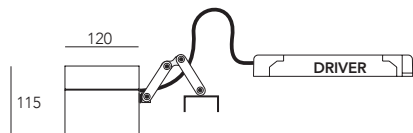

# Virgo 120 Spot ML\_30 | Groove

CONFIGURA ONLINE  
macrolux.store

Non installabile in modalità uplight.  
(Fascio luminoso verso l'alto.)  
Can not be mounted upright mode.  
(Light beam upwards.)

## Spot virgo 120 led

Spot a LED, completo di alimentatore e connessioni, tolleranza colore 3 McAdams, , gradi di emissione 16° (spot) oppure 38° (flood), orientabilità +/- 90°.

LED spot, complete with driver and connections, colour tolerance 3 McAdams, emission degrees 16° (spot) or 38° (flood), adjustable +/- 90°.