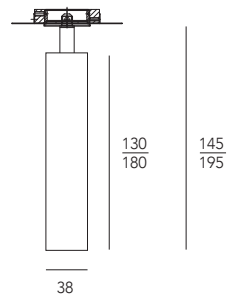

Proiettore orientabile con base a scomparsa totale nel controsoffitto in cartongesso.
Disponibile in due lunghezze, 130 mm oppure 180 mm.

Lente - Lens

- Illuminazione omogenea, senza distorsioni di colore
- Asferiche standard in vetro
- Nessun problema di generazione di calore con HighPowerLED
- Durata dell'ottica, anche in caso di influenze esterne negative.
- Emissione 26°.
- *Homogeneous lighting without color distortion.*
- *Standard glass aspherics*
- *No problem with heat generation from HighPowerLED.*
- *Duration of the optic, even in the case of negative external influences.*
- *26° emission.*

Anello - Ring

Realizzato in alluminio anodizzato nero o bronzo.
Made of aluminum anodized black or bronze in colour.

*Adjustable projector with trimless base for applications in plasterboard false ceiling.
Available in two lengths, 130 mm or 180 mm.*

Torch T5

finiture corpo: nero, bianco.
finishing structure: black, white.

finiture anello: nero, bronzo.
finishing ring: black, bronze.