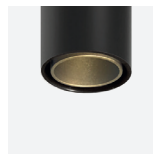

Proiettore orientabile con base a scomparsa totale nel controsoffitto in cartongesso.
Disponibile in due lunghezze, 130 mm oppure 180 mm.

Lente - Lens

- Illuminazione omogenea, senza distorsioni di colore
- Asferiche standard in vetro
- Nessun problema di generazione di calore con HighPowerLED
- Durata dell'ottica, anche in caso di influenze esterne negative.
- Emissione 26°.
- *Homogeneous lighting without color distortion.*
- *Standard glass aspherics*
- *No problem with heat generation from HighPowerLED.*
- *Duration of the optic, even in the case of negative external influences.*
- *26° emission.*

Anello - Ring

Realizzato in alluminio anodizzato nero o bronzo.
Made of aluminum anodized black or bronze in colour.

*Adjustable projector with trimless base for applications in plasterboard false ceiling.
Available in two lengths, 130 mm or 180 mm.*

Torch T5

finiture corpo: nero, bianco.
finishing structure: black, white.

finiture anello: nero, bronzo.
finishing ring: black, bronze.

Black-Black

Black-Bronze

White-Black

White-Bronze