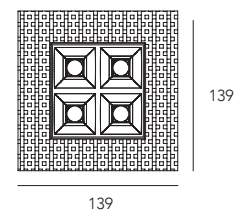

Incasso a scomparsa totale per cartongesso, forma quadrata equipaggiato con led ad alta potenza, lente in materiale plastico per soddisfare i requisiti di controllo e luminanza in ambienti con videotermini.

Trimless downlight for plasterboard, square shape equipped with high-power LEDs, plastic lens to meet control and luminance requirements in environments with VDTs.

Spectrum 80

finiture: struttura bianca, lente nera.
finishing: white structure and black lens.

UGR<19 - CRI97

Massima flessibilità e benessere visivo.

Le lenti producono un cono di luce controllato con emissione di 53° dai contorni netti senza effetto double ring, UGR <19.

Maximum flexibility and visual well-being.

The lenses produce a controlled light cone with 53 ° emission with clear contours without a double ring effect, UGR<19.

SunLike Technology

Effetti benefici di SunLike (luce diurna a LED CRI97) rispetto al LED convenzionale CRI90:

- l'alta attività delta EEG ha aumentato il sonno profondo (intensità del sonno)
- minore sonnolenza e più alta freschezza mentale
- migliore umore al mattino e alla sera
- comfort visivo migliorato

Beneficial effects of SunLike(daylight LED CRI97) compared to conventional LED CRI90:

- higher delta EEG activity increased deep sleep (sleep intensity)
- less sleepiness higher alertness
- better mood in the morning and evening
- improved visual comfort

Technical info: pag. 448