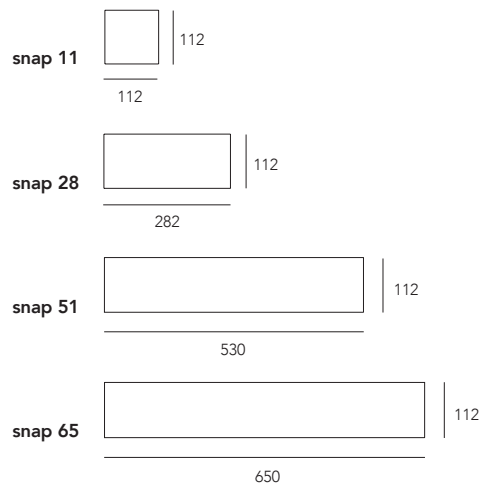

Serie di apparecchi di illuminazione per l'installazione a parete.

Per molteplici esigenze, sono disponibili con lampada sorgente LED.

Series of wall-mounted lighting fixtures. To meet various requirements, they are available with LED, halogen, standard fluorescent or dimmer fluorescent lights, with emergency system.

Snap

finiture: bianco, nero, grigio.
finishing: white, black, grey.

Black

White

Aluminum