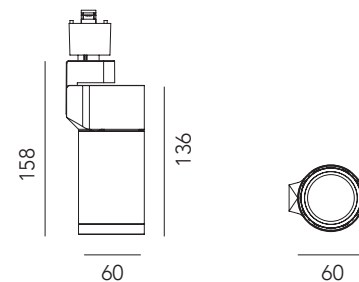

Lente - Lens

Distribuzione della luce: Narrow 6°.

Collimatore ottico in polimero.

Light beam angle: Narrow 6°.

Polymer optical collimator.

Mac Adam

Scegliere i migliori fornitori per garantire la costante selezione di Led e assicurare uniformità di colore, Mac Adam <3.

Maximum installation flexibility on three-phase lighting track, suitable for environments such as art galleries, shops, museums.

Mini Racy

finiture: nero - bianco
finishing: black - white

Mini Racy Proiettore completo di LED COB, driver incluso, grado di emissione 6°, 12°, 24°, 36°, 60°. Fusione di alluminio, verniciato a polveri bianco oppure nero, inclinabile da 0° a 90°, orientabile a 360°.

Mini Racy Projector complete with COB LED, driver included, degree of emission 6°, 12°, 24°, 36°, 60°. Cast aluminum, powder coated white or black tiltable from 0° to 90°, adjustable 360.

Black

White