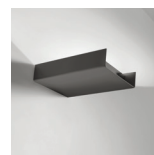

Mild black version

Progettata per un arredo easy e raffinato, la lampada da parete Mild mantiene ovunque una precisa identità formale e materiale. Realizzata in lamiera d'acciaio verniciata bianco seta o nero alloggia una lampada LED ad emissione indiretta.

Designed for an easy and refined furnishing, the Mild wall lamp keeps a precise formal and material identity everywhere. Made of white silk or black painted steel sheet, it houses an indirect emission LED lamp.

Mild

finiture: bianco, nero.
finishing: white, black.

Forma estremamente semplice, che dialoga in perfetta armonia con l'architettura, emissione indiretta per enfatizzare colonne o semplicemente per illuminare soffitti con luce morbida e diffusa.

Extremely simple form, in perfect harmony with the architecture, indirect emission to emphasize columns or simply to illuminate ceilings with soft and diffused light.

Black

White