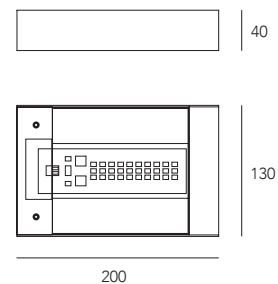

Progettata per un arredo easy e raffinato, la lampada da parete Mild mantiene ovunque una precisa identità formale e materiale. Realizzata in lamiera d'acciaio verniciata bianco seta o nero alloggia una lampada LED ad emissione indiretta.

Designed for an easy and refined furnishing, the Mild wall lamp keeps a precise formal and material identity everywhere. Made of white silk or black painted steel sheet, it houses an indirect emission LED lamp.

Mild

finiture: bianco, nero.
finishing: white, black.

Forma estremamente semplice, che dialoga in perfetta armonia con l'architettura, emissione indiretta per enfatizzare colonne o semplicemente per illuminare soffitti con luce morbida e diffusa.

Extremely simple form, in perfect harmony with the architecture, indirect emission to emphasize columns or simply to illuminate ceilings with soft and diffused light.