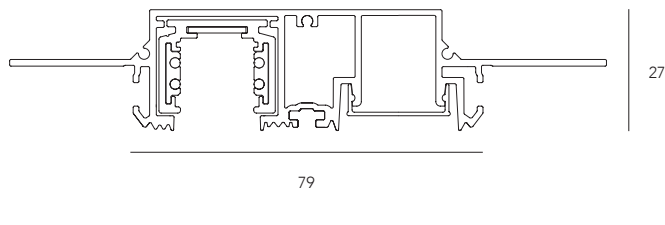

Esclusivo modello 448 con alloggiamento simmetrico del binario affiancato alla luce diretta ambiente.

Exclusive model 448 with symmetrical housing of the track alongside direct ambient light.

ME_448

finitura: bianco.
finishing: white.

binario: bianco, nero.
track: bianco, nero.

Adatto all'installazione ad incasso a scomparsa totale nel cartongesso.

Il track Design introduce nell'offerta dei sistemi 48v elementi di assoluta innovazione, apportando alla soluzione tecnica contenuti estetico e funzionali decisamente inediti.

Recessed installation in the plasterboard.

The Design track introduces elements of absolute innovation in the offer of 48v systems, bringing to the technical solution decidedly new aesthetic and functional contents.

Compatibilità | Compatibility