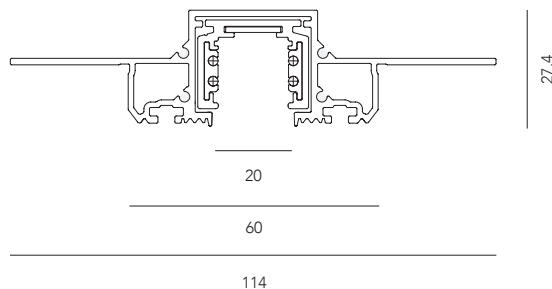

Binario ME_248 pensato per varie applicazioni di luce minimali ed eleganti, ideale per ambienti come gallerie d'arte, negozi, musei.

ME_248 designed for various minimal and elegant lighting, ideal for environments such as art galleries, shops, museums.

ME_248

finitura: bianco.
finishing: white.

binario: bianco, nero.
track: bianco, nero.

Adatto all'installazione ad incasso a scomparsa totale nel cartongesso.

Il track Design introduce nell'offerta dei sistemi 48v elementi di assoluta innovazione, apportando alla soluzione tecnica contenuti estetico e funzionali decisamente inediti.

Recessed installation in the plasterboard.

The Design track introduces elements of absolute innovation in the offer of 48v systems, bringing to the technical solution decidedly new aesthetic and functional contents.

Technical info: pag. 391

Compatibilità | Compatibility