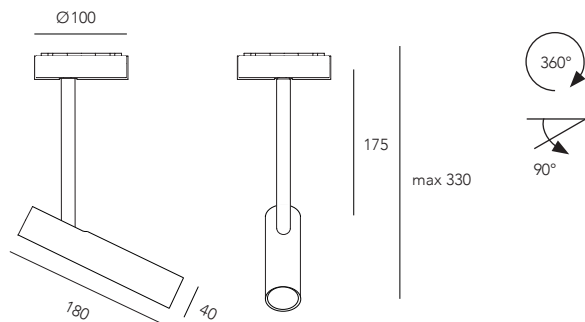

## Lotus ceiling

IP 40 CE 230V A

Proiettore LED a plafone, con alimentatore elettronico a bordo, gradi di emissione 30°, 40°, 60° orientabilità 90°.

*Projector LED for ceiling, emission degrees 30°, 40°, 60° adjustability 90°.*