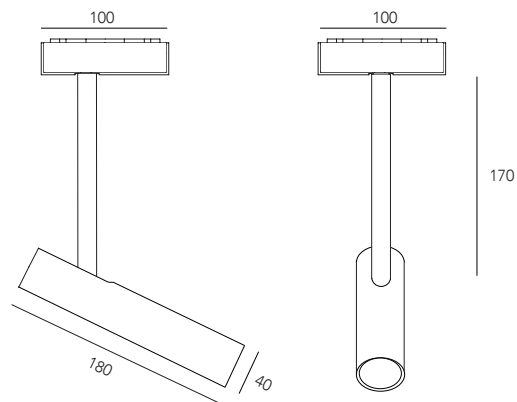

### LENS 30° - 40° - 60°

#### Nuove finiture.

Grigio bluastro Ral 7031  
Grigio seta Ral 7044

Proiettore LED 8,3w 250 mA 979 Lm CRI>90, disponibile con lente 30° - 40° - 60°, elettronica step-down 48v - orientabile 360° - 90°, alimentatore on/off o DALI.

#### New finishes.

Bluish grey Ral 7031  
Silk grey Ral 7044

LED projector 8,3w 250 mA 979 Lm CRI> 90, available with lens 30° - 40° - 60°, electronic step-down 48v - adjustable 360° - 90°, on / off or DALI power supply.