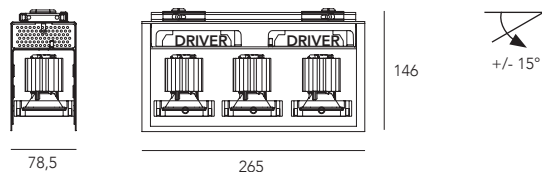

815.0215.01.40.-- 22 24 42 44
2x6w, 3000°K, 2x615lm, 102,5lm/w, CRI>90,

cod. 815.0215.**.2700.**-- per 2700°K

cod. 815.0215.**.4000.**-- per 4000°K

22 tutto nero
all in black

24 involucro nero
interno luce bianco
*black shell
white light inside*

42 involucro bianco
interno luce nero
*white shell
black light inside*

44 tutto bianco
all in white

Horto 80, 3 spot

CONFIGURA ONLINE

macrolux.store

Horto 80, 3 spot 6w

IP 40 \equiv CE \square A \square 230 Volt