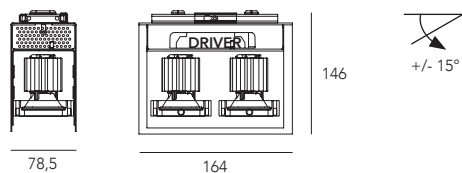

22 tutto nero
all in black

24 involucro nero
interno luce bianco
*black shell
white light inside*

42 involucro bianco
interno luce nero
*white shell
black light inside*

44 tutto bianco
all in white

Horto 80, 2 spot

CONFIGURA ONLINE

macrolux.store

Horto 80, 2 spot 6w

Apparecchio a plafone LED, completo di alimentatore e connessioni, tolleranza colore 3 McAdams, gradi di emissione 20° (spot) oppure 40° (flood), orientabilità +/-15°.