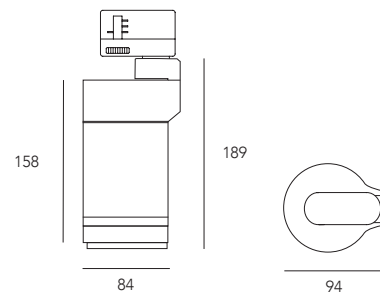

### Corpo - Body

Fusione di alluminio, verniciato a polveri nero e bianco, inclinabile da 0° a 90°, orientabile a 360°.

Aluminum casting, painted black and white powders, tiltable from 0° to 90°, 360° swivel.

Spot (min 25°)

Medium

Wide (max 60°)

Black

White