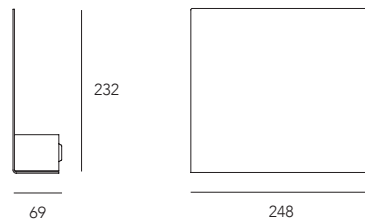

## Finestra

---

finiture: bianco, nero.  
finishing: white, black.

Realizzata in lamiera di acciaio verniciata bianco o nero alloggia una lampada LED ad emissione indiretta.

*Made of white or black painted steel sheet, with an indirect emission LED lamp.*