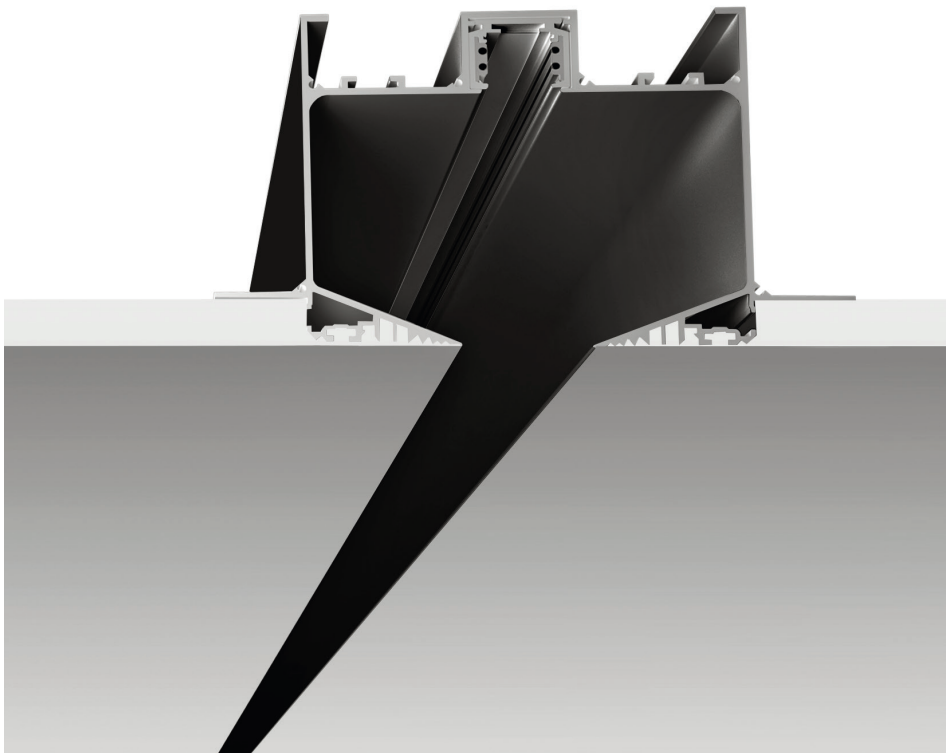

Dark

Nero assoluto per un segno essenziale, adatto a contesti estetici minimali.

Absolute black for an essential sign, suitable for minimal aesthetic contexts.

Dark

Il canale Dark inserito nel cartongesso garantisce un percorso estetico e di luce dinamica. Studiato per integrarsi nell'architettura come segno di stile e tecnologia.

The Dark channel inserted in the plasterboard guarantees an aesthetic and dynamic light path. Designed to integrate into architecture as a sign of style and technology.

Dark

finitura: nero.
finishing: black.

Canale in alluminio estruso, completo di binario 48v a scomparsa totale, finitura nero anodizzato.

Tratto essenziale larghezza 35mm.

Compatibile con i proiettori della linea Track design: Tiny out, Mini in, Mini out, Dark Line.

Extruded aluminum channel, complete with 48v totally disappearing track, black anodized finish.

Essential stretch 35mm width.

Compatible with Track design line projectors: Tiny out, Mini in, Mini out, Dark Line.