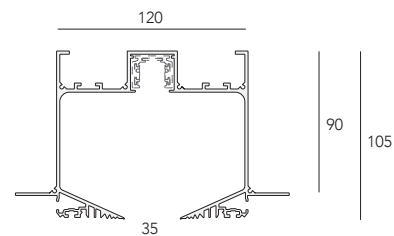

Canale in alluminio estruso, completo di binario 48v a scomparsa totale, finitura nero anodizzato.

Tratto essenziale larghezza 35mm.

Compatibile con i proiettori della linea Track design: Tiny out, Mini in, Mini out, Dark Line.

Extruded aluminum channel, complete with 48v totally disappearing track, black anodized finish.

Essential stretch 35mm width.

Compatible with Track design line projectors: Tiny out, Mini in, Mini out, Dark Line.